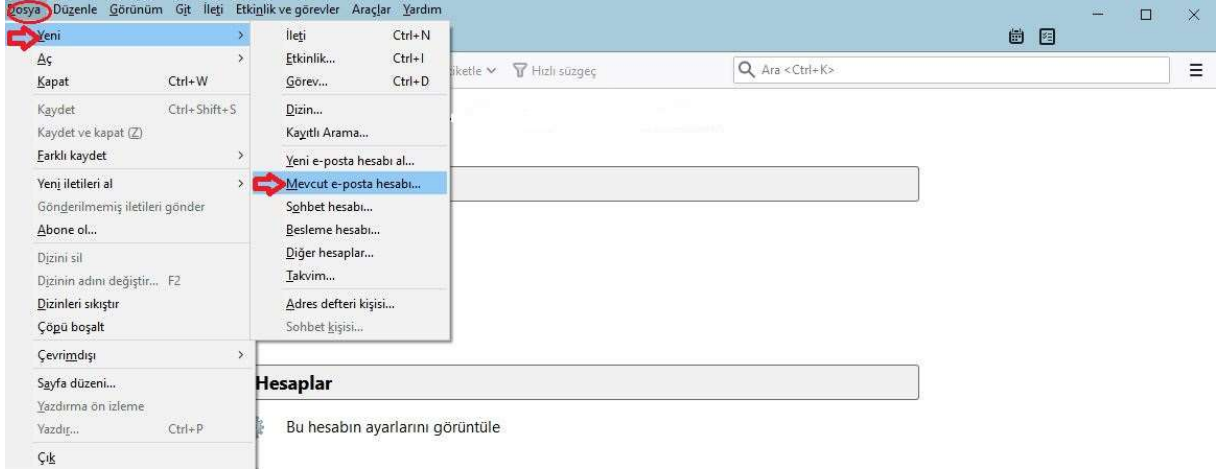

Thunderbird E-posta Hesabı Ekleme

Aşağıdaki ayarları yaparak, kurum içi ve kurum dışından güvenli bağlantı kurarak e-posta alıp gönderebilirsiniz. E-posta hesabınız thunderbird istemcinize eklemeniz için aşağıdaki adımları uygulayınız.

Thunderbird programını indirmek için [tıklayınız](#).