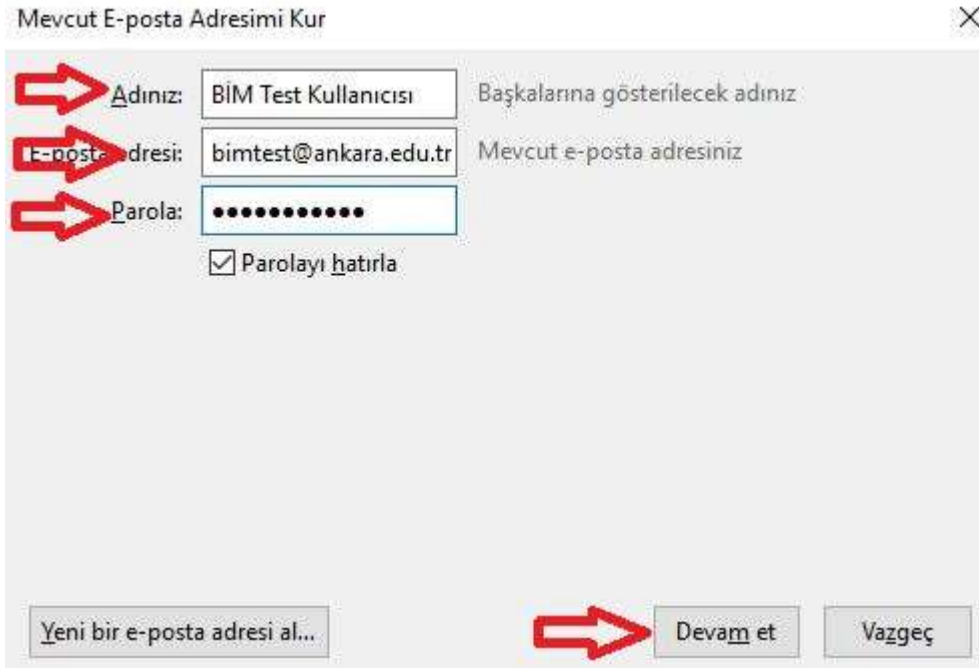

Thunderbird E-posta Hesabı Ekleme

Aşağıdaki ayarları yaparak, kurum içi ve kurum dışından güvenli bağlantı kurarak e-posta alıp gönderebilirsiniz. E-posta hesabınız thunderbird istemcinize eklemeniz için aşağıdaki adımları uygulayınız.

Thunderbird programını indirmek için [tıklayınız](#).