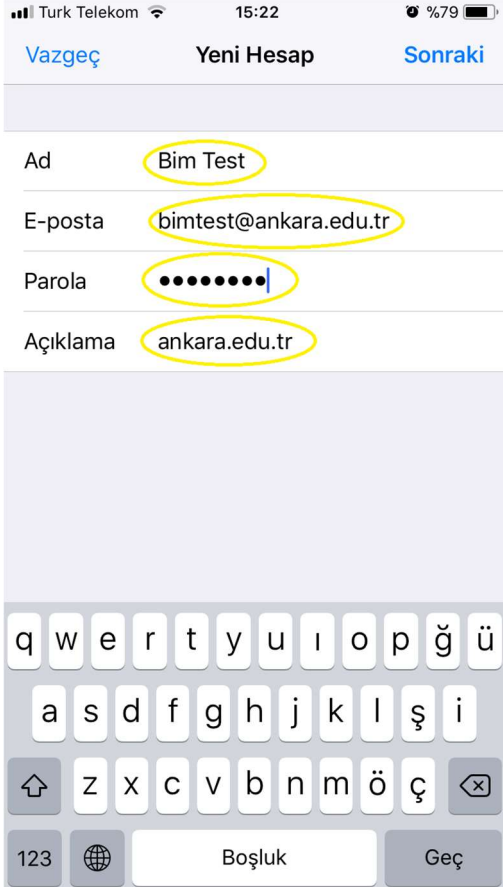

# Apple iPhone/iPod/iPod Touch/iPad Mobil Cihazların e-Posta Ayarları (IMAPs için)

Vazgeç

Yeni Hesap

Sonraki

IMAP

POP

Ad Bim Test

E-posta bimtest@ankara.edu.tr